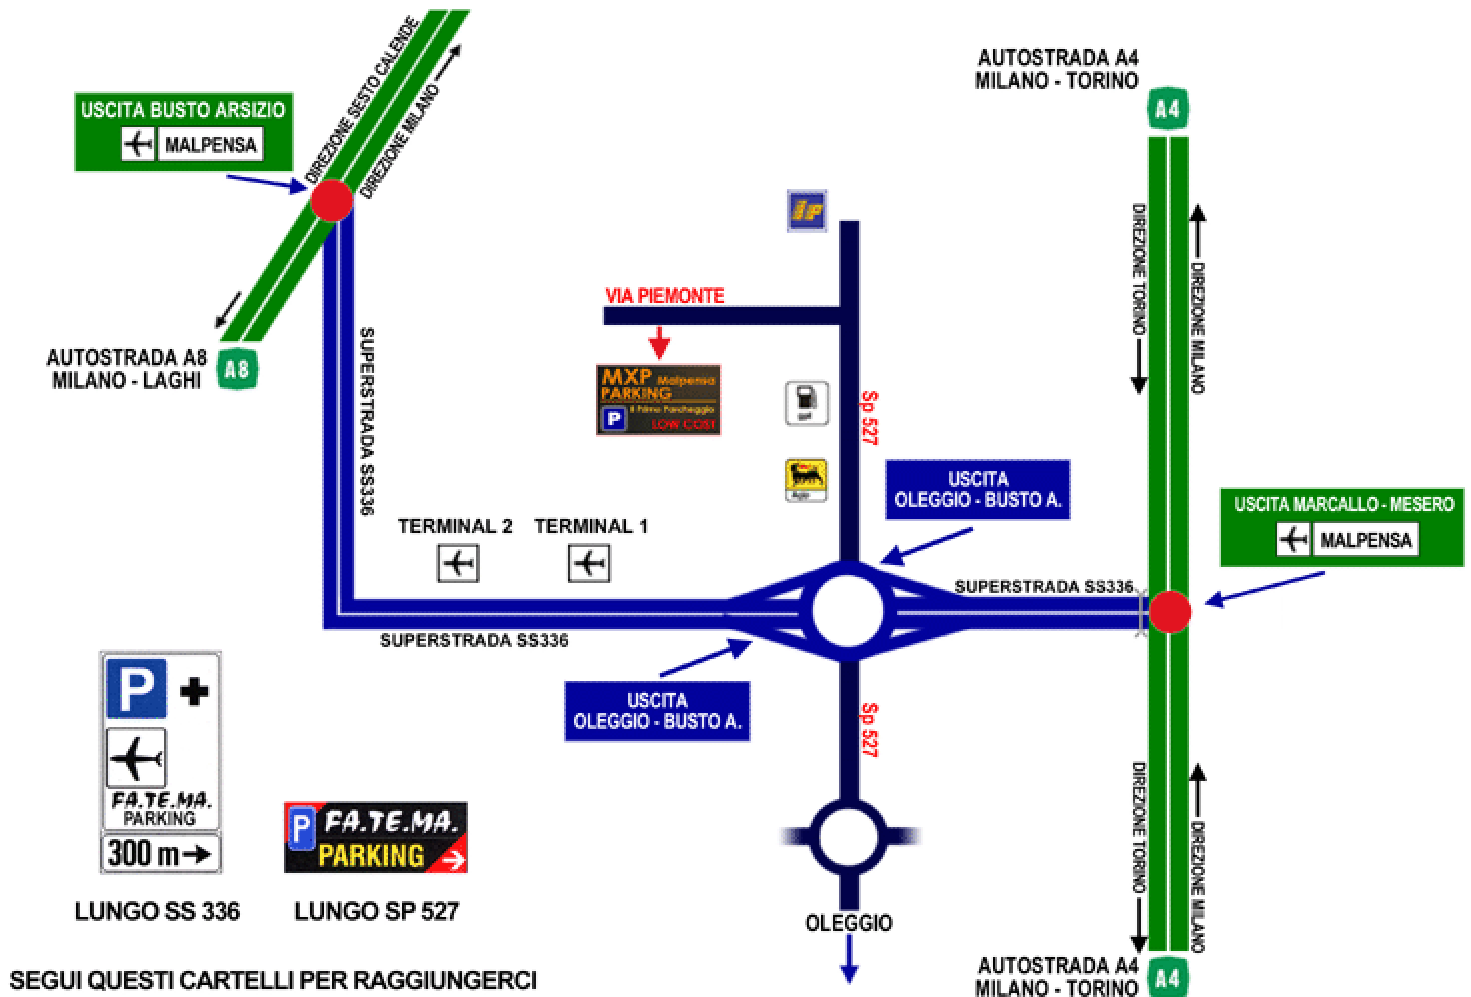

MXP Malpensa PARKING

Mxp Parking Malpensa – Fatema Group – Via Piemonte, 10 – 21015 Lonate Pozzolo (VA)
Parcheggio con navetta gratuita a 5 minuti dai terminals della Malpensa
Info e prenotazioni 24H : +39.0331.301.677

CARTA DETTAGLIO

**NON RISCHIARE DI NON RAGGIUNGERCI: SE HAI DUBBI O VUOI CHIARIMENTI
INFO STRADALI 0331.301.677, attivo 24H
SAREMO LIETI DI AIUTARTI.**

BUON VIAGGIO !